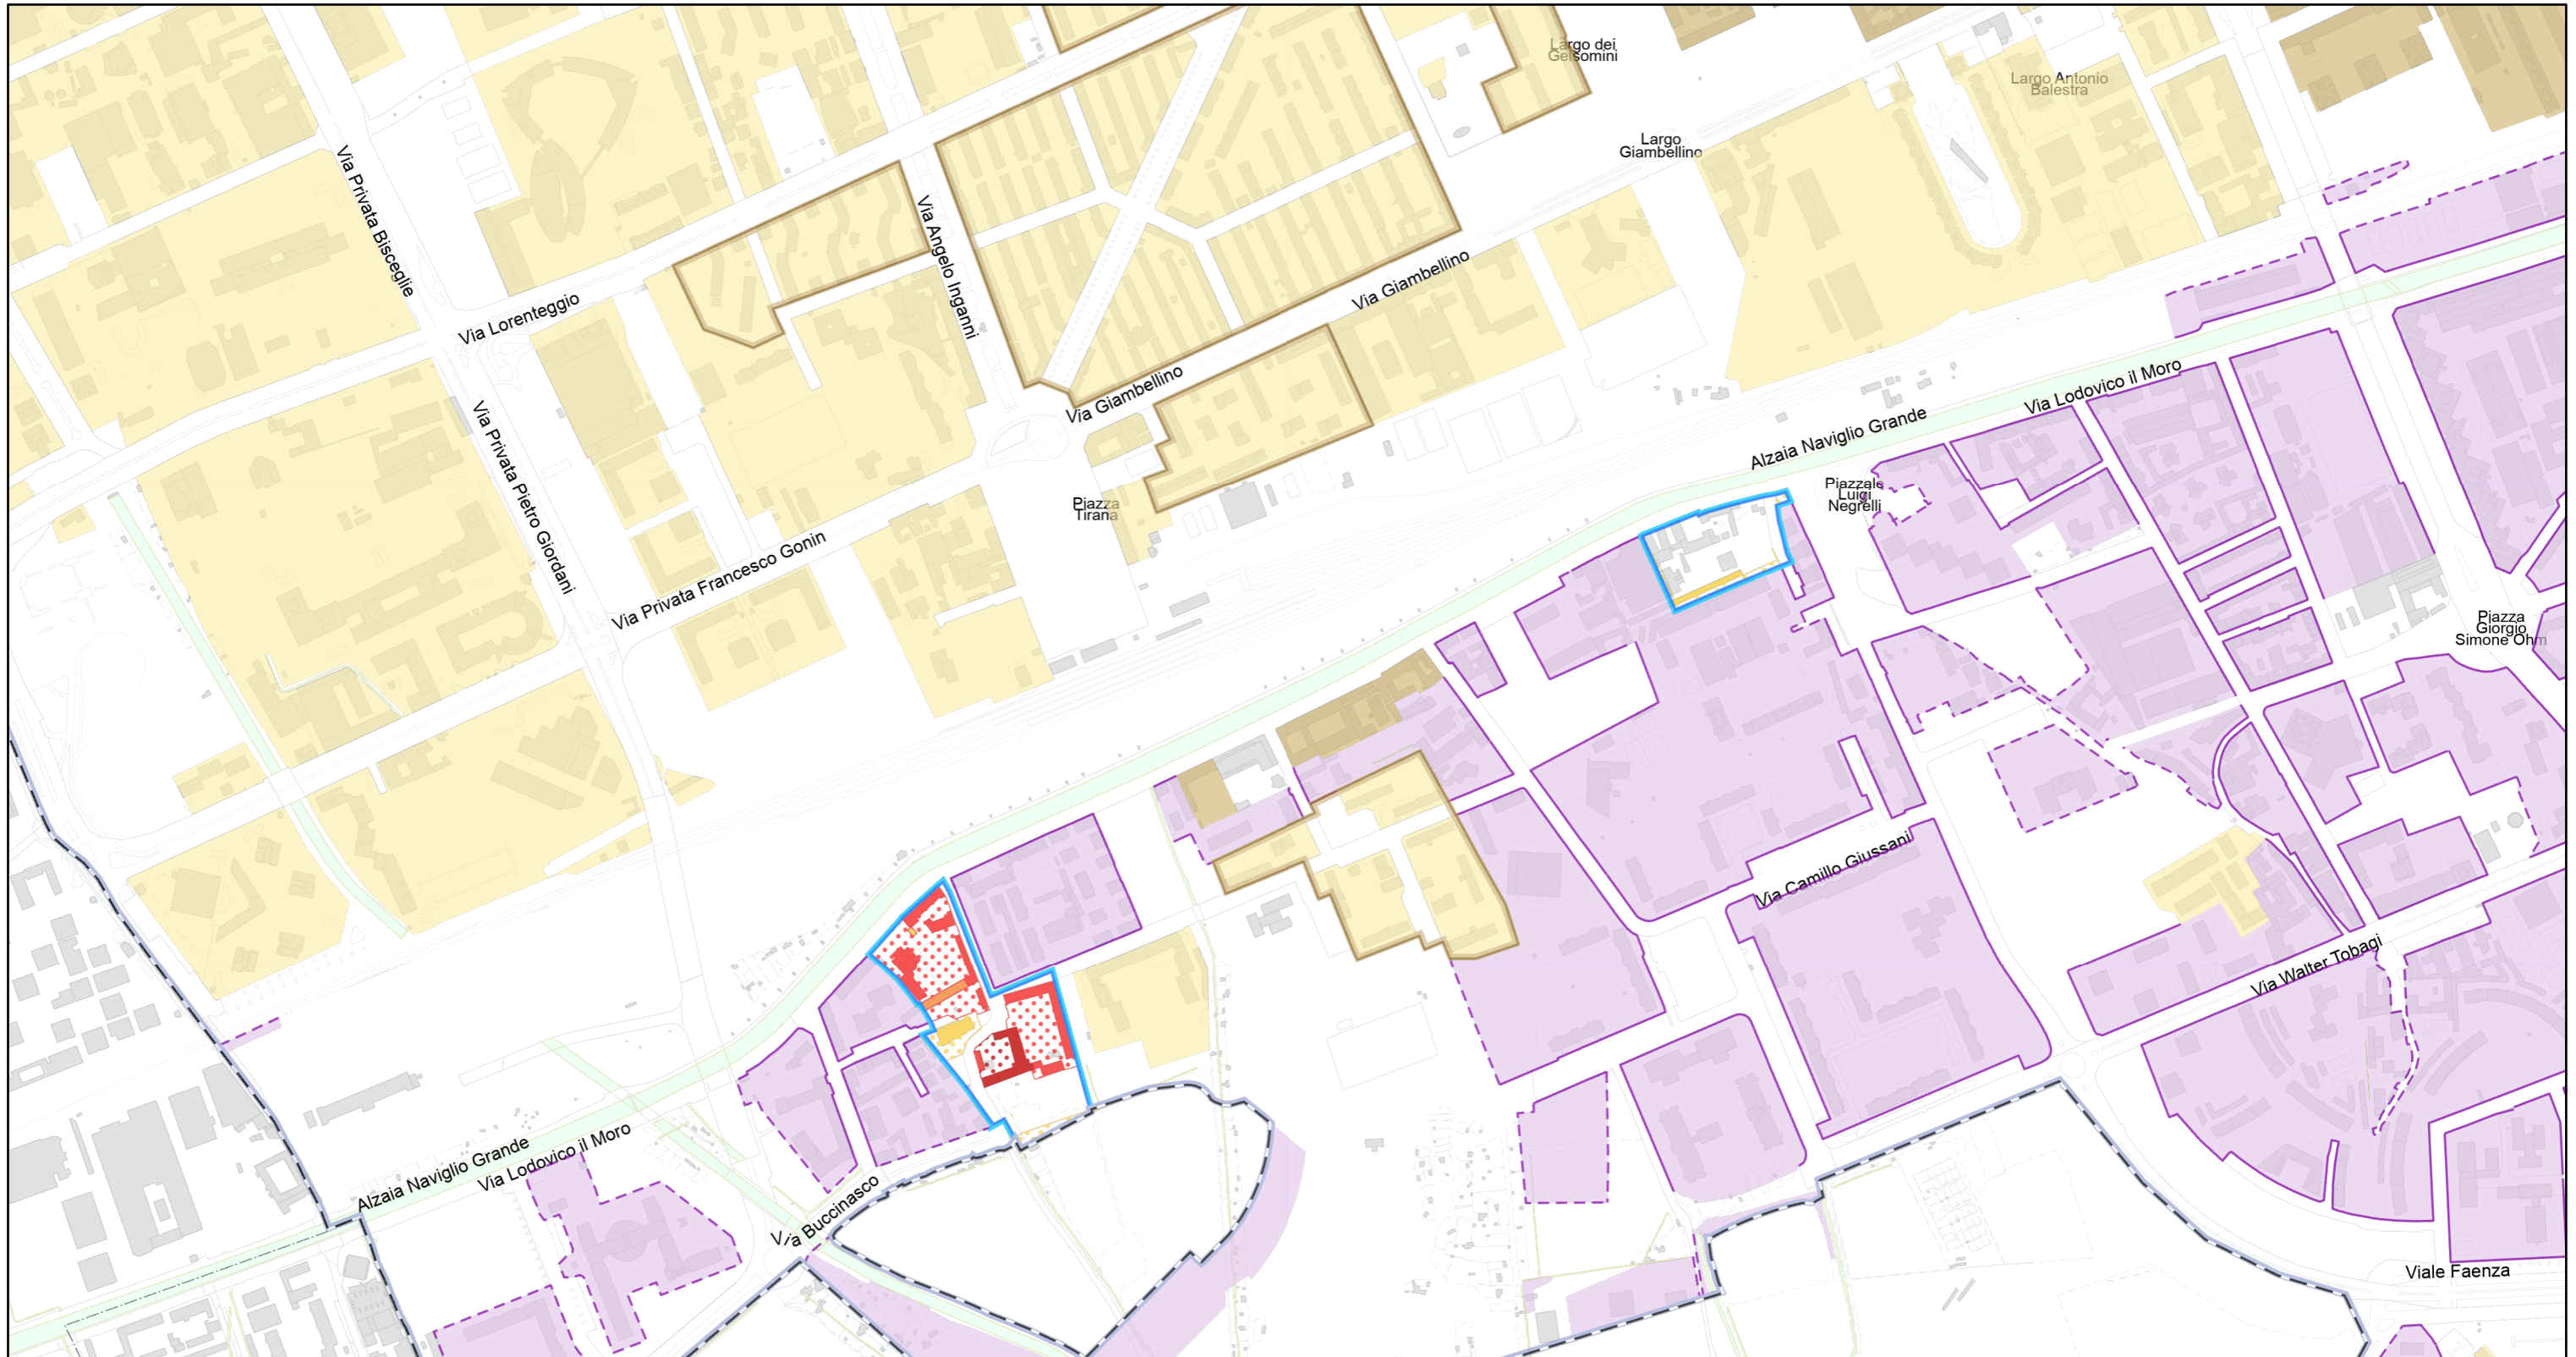

PGT Milano 2030 Vigente

24/5/2021, 11:01:30

1:9.028